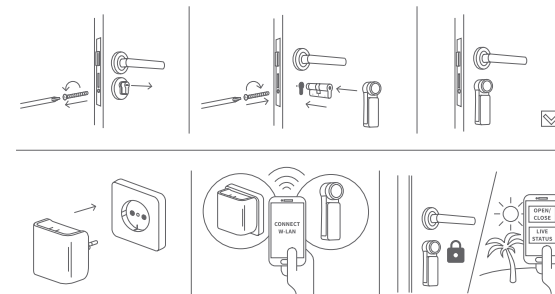

Installation facile